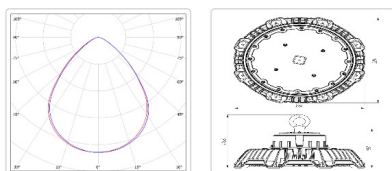

ХАРАКТЕРИСТИКИ

Светотехнические характеристики

Мощность, Вт:	210.8
Световой поток светодиодного модуля, ЛМ	41160
Световой поток, Лм	38279
Световая эффективность, Лм/Вт:	181.6
Количество светодиодов, шт:	320
Кривая силы света (КСС):	D (90°) глубокая
Цветовая температура, К:	5000
Индекс цветопередачи CRI:	70
Ресурс светодиодов, ч:	100000

СКАЧАТЬ

IES файл

Паспорт светильника

Сертификат соответствия

Сертификат

BIM-модель

Электрические характеристики

Время включения светильника, с:	0.5
Диммирование:	Нет
Напряжение питания, В:	100-277В AC
Частота, Гц:	47 Гц - 63 Гц
Коэффициент мощности ИП, cosφ:	0.96
Грозазащита:	Нет
Термозащита:	Отсутствует
Защита от ЗВ, В:	Нет
Защита от холодного хода:	есть
Стойкость к микросекундным импульсам большой энергии:	3 кВ (L-N)
Коэффициент пульсаций светового потока, %:	<5
Гальваническая изоляция:	Да
Пробивное напряжение, кВ AC:	> 1.5 кВ AC
Сопротивление изоляции, МОм:	> 100 МОм
Класс защиты от поражения электрическим током:	1