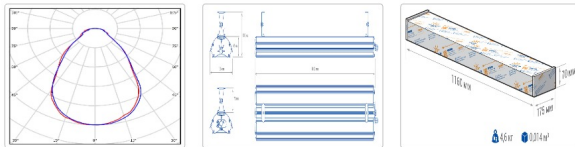

ХАРАКТЕРИСТИКИ

Светотехнические характеристики

Мощность, Вт:	141.6
Световой поток светодиодного модуля, ЛМ	21978
Световой поток, Лм	16484
Световая эффективность, Лм/Вт:	105.8
Количество светодиодов, шт:	120
Кривая силы света (КСС):	Г (80°) глубокая
Цветовая температура, К:	5000
Индекс цветопередачи CRI:	72
Ресурс светодиодов, ч:	100000