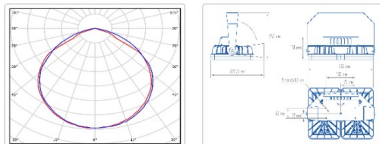

ХАРАКТЕРИСТИКИ

Светотехнические характеристики

всегда, дизайн:	251.7
Световой поток светодиодного модуля, ЛМ	48816
Световой поток, Лм	43934
Световая эффективность, Лм/Вт:	174.5
Количество светодиодов, шт.	76
Кривая света (КСС):	D (120°) косинусная
Цветовая температура, К:	5000
Индекс цветопередачи CRI:	70
Ресурс светодиодов, ч.	100000