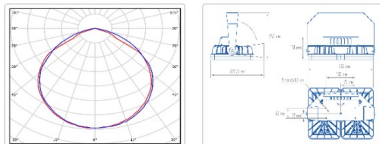

ХАРАКТЕРИСТИКИ

Светотехнические характеристики

Мощность, Вт:	251.7
Световой поток светодиодного модуля, ЛМ	46693
Световой поток, Лм	42024
Световая эффективность, Лм/Вт:	167
Количество светодиодов, шт.	76
Кривая силы света (КСС):	D (120°) косинусная
Цветовая температура, К:	5000
Индекс цветопередачи CRI:	80
Ресурс светодиодов, ч:	100000