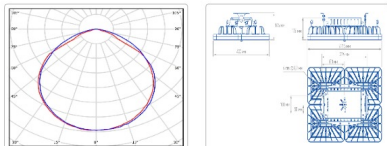

ХАРАКТЕРИСТИКИ

Светотехнические характеристики

Мощность, Вт:	503.4
Световой поток светодиодного модуля, ЛМ	97632
Световой поток, Лм	87868
Световая эффективность, Лм/Вт:	174.5
Количество светодиодов, шт.	152
Кривая силы света (КСС):	D (120°) косинусная
Цветовая температура, К:	5000
Индекс цветопередачи CRI:	70
Ресурс светодиодов, ч:	100000

Массогабаритные характеристики

Габариты светильника ДхШхВ, мм:	533x403x118
Габариты светильника с креплением ДхШхВ, мм:	533x403x144
Масса нетто, кг:	10.7
Светильников в коробке, шт:	1
Объем коробки, м3:	0.038
Масса брутто, кг:	11.2
Габариты коробки ДхШхВ, мм:	610x405x155