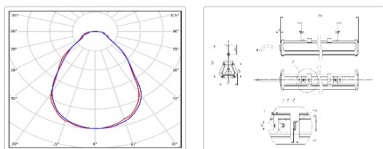

ХАРАКТЕРИСТИКИ

Светотехнические характеристики

Мощность, Вт:	64.8
Световой поток светодиодного модуля, ЛМ	11283
Световой поток, Лм	9590
Световая эффективность, Лм/Вт:	148
Количество светодиодов, шт:	84
Кривая силы света (КСС):	Г (80°) глубокая
Цветовая температура, К:	5000
Индекс цветопередачи CRI:	72
Ресурс светодиодов, ч:	100000