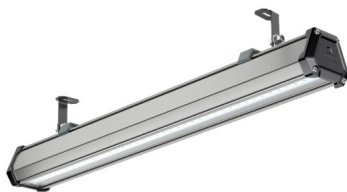

## Светильник светодиодный TL-PROM LINE LC 65 750 PRS

Артикул: **УТ000021853**  
 Мощность, Вт: 64.8  
 Световой поток, Лм 9590  
 Световая эффективность, Лм/Вт: 148  
 Индекс цветопередачи CRI: 72  
 Цветовая температура, К: 5000  
 Кривая силы света (КСС): Г (80°) глубокая  
 Гарантия, мес: 60

#### Светотехнические характеристики

Мощность, Вт:	64.8
Световой поток светодиодного модуля, ЛМ	11283
Световой поток, Лм	9590
Световая эффективность, Лм/Вт:	148
Количество светодиодов, шт:	84
Кривая силы света (КСС):	Г (80°) глубокая
Цветовая температура, К:	5000
Индекс цветопередачи CRI:	72
Ресурс светодиодов, ч:	100000