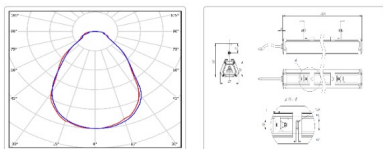

ХАРАКТЕРИСТИКИ

Светотехнические характеристики

Мощность, Вт:	97.2
Световой поток светодиодного модуля, ЛМ	16924
Световой поток, Лм	14385
Световая эффективность, Лм/Вт:	148
Количество светодиодов, шт:	126
Кривая силы света (КСС):	Г (80°) глубокая
Цветовая температура, К:	5000
Индекс цветопередачи CRI:	72
Ресурс светодиодов, ч:	100000