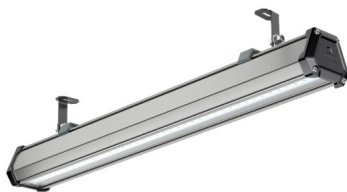

Светильник светодиодный TL-PROM LINE LC 33 750 PRS

Артикул: УТ000021865
 Мощность, Вт: 33
 Световой поток, Лм 4795
 Световая эффективность, Лм/Вт: 145.3
 Индекс цветопередачи CRI: 72
 Цветовая температура, К: 5000
 Кривая силы света (КСС): Г (80°) глубокая
 Гарантия, мес: 60

ХАРАКТЕРИСТИКИ

Светотехнические характеристики

Мощность, Вт:	33
Световой поток светодиодного модуля, ЛМ	5641
Световой поток, Лм	4795
Световая эффективность, Лм/Вт:	145.3
Количество светодиодов, шт:	42
Кривая силы света (КСС):	Г (80°) глубокая
Цветовая температура, К:	5000
Индекс цветопередачи CRI:	72
Ресурс светодиодов, ч:	100000

Эксплуатационные характеристики

Материал корпуса:	Анодированный алюминий
Материал рассеивателя:	Полистирол
Защитная оптическая часть:	Нет
Способ крепления светильника:	Накладное / Подвесное
Степень защиты светильника, IP :	66/67
Степень защиты оболочки (корпус):	IK10
Степень защиты оболочки (стекло):	IK10
Температура эксплуатации, °С:	от -20° до +45°
Вид климатического исполнения:	УХЛ1
Гарантия, мес:	60