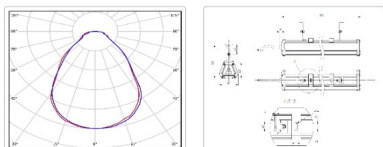

ХАРАКТЕРИСТИКИ

Светотехнические характеристики

Мощность, Вт:	33
Световой поток светодиодного модуля, ЛМ	5641
Световой поток, Лм	4795
Световая эффективность, Лм/Вт:	145.3
Количество светодиодов, шт:	42
Кривая силы света (КСС):	Г (80°) глубокая
Цветовая температура, К:	5000
Индекс цветопередачи CRI:	72
Ресурс светодиодов, ч:	100000