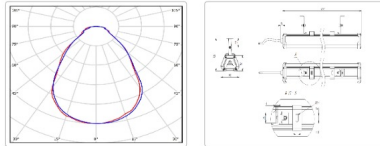

ХАРАКТЕРИСТИКИ

Светотехнические характеристики

Мощность, Вт:	48.6
Световой поток светодиодного модуля, ЛМ	8461
Световой поток, Лм	7193
Световая эффективность, Лм/Вт:	148
Количество светодиодов, шт:	63
Кривая силы света (КСС):	Г (80°) глубокая
Цветовая температура, К:	5000
Индекс цветопередачи CRI:	72
Ресурс светодиодов, ч:	100000