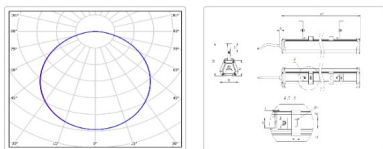

ХАРАКТЕРИСТИКИ

Светотехнические характеристики

Мощность, Вт:	48.1
Световой поток светодиодного модуля, ЛМ	8461
Световой поток, Лм	5924
Световая эффективность, Лм/Вт:	123.2
Количество светодиодов, шт:	63
Кривая силы света (КСС):	D (120°) косинусная
Цветовая температура, К:	5000
Индекс цветопередачи CRI:	72
Ресурс светодиодов, ч:	100000