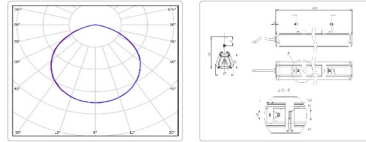

ХАРАКТЕРИСТИКИ

Светотехнические характеристики

Мощность, Вт:	97.2
Световой поток светодиодного модуля, ЛМ	16924
Световой поток, Лм	15535
Световая эффективность, Лм/Вт:	159.8
Количество светодиодов, шт:	126
Кривая силы света (КСС):	D (120°) косинусная
Цветовая температура, К:	5000
Индекс цветопередачи CRI:	72
Ресурс светодиодов, ч:	100000

СКАЧАТЬ

IES файл

Декларация о соответствии EAC

Паспорт светильника

Сертификат соответствия

Сертификат

Dwg файл

Электрические характеристики

Время включения светильника, с:	0.5
Диммирование:	Нет
Напряжение питания, В:	198В-264В AC/176В-280В DC
Частота, Гц:	47 Гц - 63 Гц
Коэффициент мощности ИП, cosφ:	~ 0,95
Грозазащита:	Нет
Термозащита:	Отсутствует
Защита от 380, В:	Нет
Защита от холостого хода:	есть, восстанавливается автоматически
Стойкость к микросекундным импульсам большой энергии:	1 кВ (L-N), 2 кВ (L-PE, N-PE)
Коэффициент пульсаций светового потока, %:	<1
Гальваническая изоляция:	Да
Пробивное напряжение, кВ AC:	> 1,5 кВ AC
Сопротивление изоляции, МОм:	> 200 МОм
Класс защиты от поражения электрическим током:	1