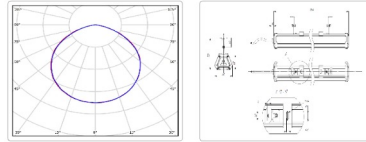

ХАРАКТЕРИСТИКИ

Светотехнические характеристики

Мощность, Вт:	64.8
Световой поток светодиодного модуля, ЛМ	11283
Световой поток, Лм	10358
Световая эффективность, Лм/Вт:	159.8
Количество светодиодов, шт:	84
Кривая силы света (КСС):	D (120°) косинусная
Цветовая температура, К:	5000
Индекс цветопередачи CRI:	72
Ресурс светодиодов, ч:	100000

СКАЧАТЬ

IES файл

Декларация о соответствии EAC

Паспорт светильника

Сертификат соответствия

Сертификат

Dwg файл

Электрические характеристики

Время включения светильника, с:	0.5
Диммирование:	Нет
Напряжение питания, В:	198В-264В AC/176В-280В DC
Частота, Гц:	47 Гц - 63 Гц
Коэффициент мощности ИП, cosφ:	~ 0,95
Грозазащита:	Нет
Термозащита:	Отсутствует
Защита от 380, В:	Нет
Защита от холостого хода:	есть, восстанавливается автоматически
Стойкость к микросекундным импульсам большой энергии:	1 кВ (L-N), 2 кВ (L-PE, N-PE)
Коэффициент пульсаций светового потока, %:	<1
Гальваническая изоляция:	Да
Пробивное напряжение, кВ AC:	> 1,5 кВ AC
Сопротивление изоляции, МОм:	> 200 МОм
Класс защиты от поражения электрическим током:	1