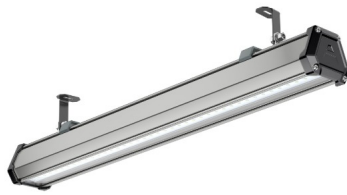

## Светильник светодиодный TL-PROM LINE LC 80 750 D120

Артикул: УТ000024173  
 Мощность, Вт: 80.1  
 Световой поток, Лм 12551  
 Световая эффективность, Лм/Вт: 156.7  
 Индекс цветопередачи CRI: 72  
 Цветовая температура, К: 5000  
 Кривая силы света (КСС): D (120°) косинусная  
 Гарантия, мес: 60