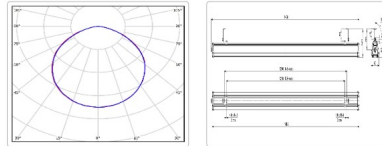

ХАРАКТЕРИСТИКИ

Светотехнические характеристики

Мощность, Вт:	80.1
Световой поток светодиодного модуля, ЛМ	14103
Световой поток, Лм	12551
Световая эффективность, Лм/Вт:	156.7
Количество светодиодов, шт:	105
Кривая силы света (КСС):	D (120°) косинусная
Цветовая температура, К:	5000
Индекс цветопередачи CRI:	72
Ресурс светодиодов, ч:	100000