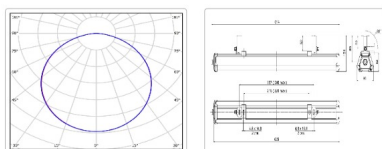

ХАРАКТЕРИСТИКИ

Светотехнические характеристики

Мощность, Вт:	32.7
Световой поток светодиодного модуля, ЛМ	3794
Световой поток, Лм	2655
Световая эффективность, Лм/Вт:	73.8
Количество светодиодов, шт:	42
Кривая силы света (КСС):	D (120°) косинусная
Цветовая температура, К:	4000
Индекс цветопередачи CRI:	90
Ресурс светодиодов, ч:	100000