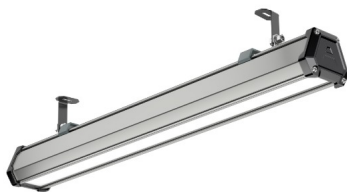

Светильник светодиодный TL-PROM LINE 65 940 OPL

Артикул: **УТ000029299**
 Мощность, Вт: 65
 Световой поток, Лм 5424
 Световая эффективность, Лм/Вт: 83.4
 Индекс цветопередачи CRI: 90
 Цветовая температура, К: 4000
 Кривая силы света (КСС): D (120°) косинусная
 Гарантия, мес: 60

ХАРАКТЕРИСТИКИ

Светотехнические характеристики

Мощность, Вт:	65
Световой поток светодиодного модуля, ЛМ	7750
Световой поток, Лм	5424
Световая эффективность, Лм/Вт:	83.4
Количество светодиодов, шт:	84
Кривая силы света (КСС):	D (120°) косинусная
Цветовая температура, К:	4000
Индекс цветопередачи CRI:	90
Ресурс светодиодов, ч:	100000

Эксплуатационные характеристики

Материал корпуса:	Анодированный алюминий
Материал рассеивателя:	Поликарбонат
Защитная оптическая часть:	Нет
Способ крепления светильника:	Накладное / Подвесное
Степень защиты светильника, IP :	66/67
Степень защиты оболочки (корпус):	IK10
Степень защиты оболочки (стекло):	IK10
Температура эксплуатации, °С:	от -40° до +45°
Вид климатического исполнения:	УХЛ1
Гарантия, мес:	60