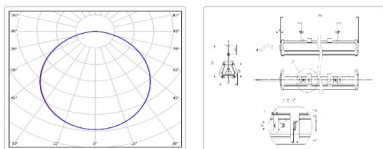

ХАРАКТЕРИСТИКИ

Светотехнические характеристики

Мощность, Вт:	65
Световой поток светодиодного модуля, ЛМ	7750
Световой поток, Лм	5424
Световая эффективность, Лм/Вт:	83.4
Количество светодиодов, шт:	84
Кривая силы света (КСС):	D (120°) косинусная
Цветовая температура, К:	4000
Индекс цветопередачи CRI:	90
Ресурс светодиодов, ч:	100000