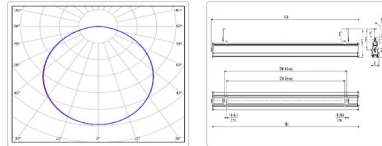

ХАРАКТЕРИСТИКИ

Светотехнические характеристики

Мощность, Вт:	84.2
Световой поток светодиодного модуля, ЛМ	9811
Световой поток, Лм	6867
Световая эффективность, Лм/Вт:	81.6
Количество светодиодов, шт:	105
Кривая силы света (КСС):	D (120°) косинусная
Цветовая температура, К:	4000
Индекс цветопередачи CRI:	90
Ресурс светодиодов, ч:	100000