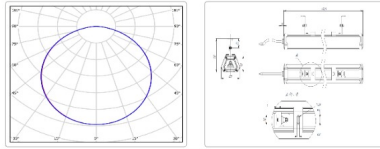

ХАРАКТЕРИСТИКИ

Светотехнические характеристики

всегда, дизайн:	98.2
Световой поток светодиодного модуля, ЛМ	11382
Световой поток, Лм	7967
Световая эффективность, Лм/Вт:	81.1
Количество светодиодов, шт:	126
Кривая света (КСС):	D (120°) косинусная
Цветовая температура, К:	4000
Индекс цветопередачи CRI:	90
Ресурс светодиодов, ч:	100000

СКАЧАТЬ

Паспорт светильника

Сертификат соответствия

МОК

Электрические характеристики

Время включения светильника, с:	1.5
Диммирование:	мальчишка
Напряжение питания, В:	176-264В AC
Микро, эмкоция:	47 ~ 63°
Кэффициент производительности ИП, cosφ:	≥0,98
Грозозащита:	мальчишка
Термозащита:	□
Защита от 380, В:	Да
Защита от холостого хода:	Восстанавливается
Стойкость к микросекундным импульсам большой энергии:	1 кВ (LN), 2 кВ (L-PE, N-PE)
Кэффициент пульсаций светового потока, %:	≤ 1%
Гальваническая изоляция:	Да
Пробивное напряжение, кВ переменного тока:	> 1,5 кВ AC
Сопrotивление выполнению, МОм:	вход-выход > 200 МОм; вход-земля > 200 МОм; выход-земля > 200 МОм
Класс защиты от поражения электрическим током:	1