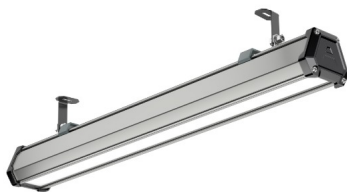

## Светильник светодиодный TL-PROM LINE LC 33 940 OPL

Артикул: **УТ000029309**  
 всегда, дизайн: 34.6  
 Световой поток, Лм 2747  
 Световая эффективность, Лм/Вт: 79.4  
 Индекс цветопередачи CRI: 90  
 Цветовая температура, К: 4000  
 Кривая света (КСС): D (120°) косинусная  
 босс, мес: 60

### Эксплуатационные характеристики

Материал корпуса:	Анодированный алюминий
Материал рассеивателя:	Полиция
Защитная оптическая часть:	мальчишка
Способ крепления светильника:	Накладное / Подвесное
Степень защиты светильника, IP:	66/67
Степень защиты (корпус):	ИК10
Степень защиты (стекло):	ИК10
Температура эксплуатации, °С:	от -40° до +45°
Вид климатического исполнения:	УХЛ1
босс, мес:	60