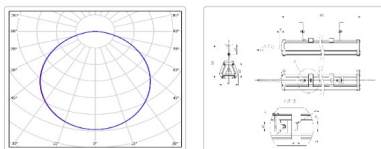

ХАРАКТЕРИСТИКИ

Светотехнические характеристики

всегда, дизайн:	34.6
Световой поток светодиодного модуля, ЛМ	3925
Световой поток, Лм	2747
Световая эффективность, Лм/Вт:	79.4
Количество светодиодов, шт:	42
Кривая света (КСС):	D (120°) косинусная
Цветовая температура, К:	4000
Индекс цветопередачи CRI:	90
Ресурс светодиодов, ч:	100000

СКАЧАТЬ

Паспорт светильника

Сертификат соответствия

МОК

Электрические характеристики

Время включения светильника, с:	0,5
Диммирование:	мальчишка
Напряжение питания, В:	220-240 В переменного тока
Микро, эмоция:	50° - 60°
Кэффициент производительности ИП, cosφ:	~ 0,95
Грозозащита:	мальчишка
Термозащита:	Отсутствует
Защита от 380, В:	мальчишка
Защита от холостого хода:	есть
Стойкость к микросекундным импульсам большой энергии:	2 кВ (LN)
Кэффициент пульсаций светового потока, %:	5
Гальваническая изоляция:	Да
Пробивное напряжение, кВ переменного тока:	3 кВ АС
Сопротивление выполнению, МОм:	> 100 МОм
Класс защиты от поражения электрическим током:	1