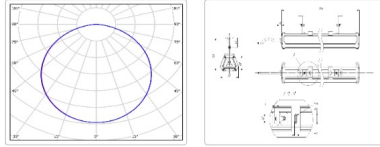

ХАРАКТЕРИСТИКИ

Светотехнические характеристики

Мощность, Вт:	67.3
Световой поток светодиодного модуля, ЛМ	7849
Световой поток, Лм	5495
Световая эффективность, Лм/Вт:	81.6
Количество светодиодов, шт:	84
Кривая силы света (КСС):	D (120°) косинусная
Цветовая температура, К:	4000
Индекс цветопередачи CRI:	90
Ресурс светодиодов, ч:	100000