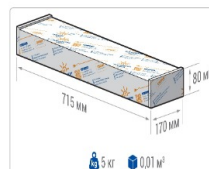

ХАРАКТЕРИСТИКИ

Светотехнические характеристики

Мощность, Вт:	134.2
Световой поток светодиодного модуля, ЛМ	22818
Световой поток, Лм	19852
Световая эффективность, Лм/Вт:	147.9
Количество светодиодов, шт:	240
Кривая силы света (КСС):	D (120°) косинусная
Цветовая температура, К:	4000
Индекс цветопередачи CRI:	72
Коэффициент пульсаций светового потока, %:	5
Ресурс светодиодов, ч:	100000

Эксплуатационные характеристики

Материал корпуса:	Анодированный алюминий
Материал рассеивателя:	Оптический поликарбонат
Способ крепления светильника:	Универсальное (кронштейн/кольцо)
Степень защиты светильника, IP :	67
Степень защиты оболочки (корпус):	IK10
Степень защиты оболочки (стекло):	IK10
Температура эксплуатации, °С:	от -40° до +40°
Вид климатического исполнения:	УХЛ1
Гарантия, мес:	60

Массагабаритные характеристики

Габариты светильника ДхШхВ, мм:	632x150x138
Масса нетто, кг:	4.7
Светильников в коробке, шт:	1
Объем коробки, м3:	0.01
Масса брутто, кг:	5
Габариты коробки ДхШхВ, мм	715x170x80