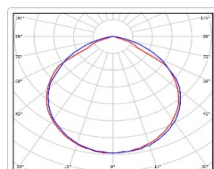

ХАРАКТЕРИСТИКИ

Светотехнические характеристики

Мощность, Вт:	134.2
Световой поток светодиодного модуля, ЛМ	22818
Световой поток, Лм	19852
Световая эффективность, Лм/Вт:	147.9
Количество светодиодов, шт:	240
Кривая силы света (КСС):	D (120°) косинусная
Цветовая температура, К:	4000
Индекс цветопередачи CRI:	72
Коэффициент пульсаций светового потока, %:	5
Ресурс светодиодов, ч:	100000