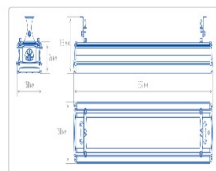

ХАРАКТЕРИСТИКИ

Светотехнические характеристики

Мощность, Вт:	174
Световой поток светодиодного модуля, ЛМ	30126
Световой поток, Лм	26092
Световая эффективность, Лм/Вт:	150
Количество светодиодов, шт.	320
Кривая силы света (КСС):	D (120°) косинусная
Цветовая температура, К:	5000
Индекс цветопередачи CRI:	72
Коэффициент пульсаций светового потока, %:	3
Ресурс светодиодов, ч:	100000

Электрические характеристики

Время включения светильника, с:	0.5
Диммирование:	Нет
Напряжение питания, В:	100-305 VAC / 142-431 VDC
Частота, Гц:	47 Гц - 63 Гц
Коэффициент мощности ИП, cosφ:	≥ 0.95
Грозозащита:	Нет
Термозащита:	Есть
Защита от 380, В:	Нет
Защита от холостого хода:	Есть
Стойкость к микросекундным импульсам большой энергии:	6KV/4KV
Коэффициент пульсаций светового потока, %:	3
Гальваническая изоляция:	Да
Пробивное напряжение, кВ AC:	I/P-O/P:3.75 KVAC
Сопротивление изоляции, МОм:	I/P-O/P: I/P-FG, O/P-FG:100M Ohms / 500VDC / 25°C/ 70% RH
Класс защиты от поражения электрическим током:	1

СКАЧАТЬ

IES файл

Декларация о соответствии EAC

Паспорт светильника

Сертификат соответствия

Сертификат

Dwg файл