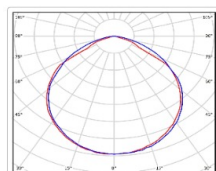

ХАРАКТЕРИСТИКИ

Светотехнические характеристики

Мощность, Вт:	174
Световой поток светодиодного модуля, ЛМ	30126
Световой поток, Лм	26092
Световая эффективность, Лм/Вт:	150
Количество светодиодов, шт.	320
Кривая силы света (КСС):	D (120°) косинусная
Цветовая температура, К:	5000
Индекс цветопередачи CRI:	72
Коэффициент пульсаций светового потока, %:	3
Ресурс светодиодов, ч:	100000

Электрические характеристики

Время включения светильника, с:	0.5
Диммирование:	Нет
Напряжение питания, В:	100-305 VAC / 142-431 VDC
Частота, Гц:	47 Гц - 63 Гц
Коэффициент мощности ИП, cosφ:	≥ 0.95
Грозозащита:	Нет
Термозащита:	Есть
Защита от 380, В:	Нет
Защита от холостого хода:	Есть
Стойкость к микросекундным импульсам большой энергии:	6KV/4KV
Коэффициент пульсаций светового потока, %:	3
Гальваническая изоляция:	Да
Пробивное напряжение, кВ AC:	I/P-O/P:3.75 KVAC
Сопротивление изоляции, МОм:	I/P-O/P: I/P-FG, O/P-FG:100M Ohms / 500VDC / 25°C/ 70% RH
Класс защиты от поражения электрическим током:	1

СКАЧАТЬ

IES файл

Декларация о соответствии EAC

Паспорт светильника

Сертификат соответствия

Сертификат

Dwg файл