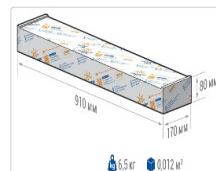

ХАРАКТЕРИСТИКИ

Светотехнические характеристики

Мощность, Вт:	174
Световой поток светодиодного модуля, ЛМ	30126
Световой поток, Лм	26092
Световая эффективность, Лм/Вт:	150
Количество светодиодов, шт.	320
Кривая силы света (КСС):	D (120°) косинусная
Цветовая температура, К:	5000
Индекс цветопередачи CRI:	72
Коэффициент пульсаций светового потока, %:	3
Ресурс светодиодов, ч:	100000

Электрические характеристики

Время включения светильника, с:	0.5
Диммирование:	Нет
Напряжение питания, В:	100-305 VAC / 142-431 VDC
Частота, Гц:	47 Гц - 63 Гц
Коэффициент мощности ИП, cosφ:	≥ 0.95
Грозозащита:	Нет
Термозащита:	Есть
Защита от 380, В:	Нет
Защита от холостого хода:	Есть
Стойкость к микросекундным импульсам большой энергии:	6KV/4KV
Коэффициент пульсаций светового потока, %:	3
Гальваническая изоляция:	Да
Пробивное напряжение, кВ AC:	I/P-O/P:3.75 KVAC
Сопротивление изоляции, МОм:	I/P-O/P: I/P-FG, O/P-FG:100M Ohms / 500VDC / 25°C/ 70% RH
Класс защиты от поражения электрическим током:	1

СКАЧАТЬ

IES файл

Декларация о соответствии EAC

Паспорт светильника

Сертификат соответствия

Сертификат

Dwg файл