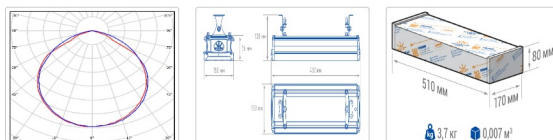

ХАРАКТЕРИСТИКИ

Светотехнические характеристики

Мощность, Вт:	78.6
Световой поток светодиодного модуля, ЛМ	15805
Световой поток, Лм	13180
Световая эффективность, Лм/Вт:	167.7
Количество светодиодов, шт:	144
Кривая силы света (КСС):	D (120°) косинусная
Цветовая температура, К:	4000
Индекс цветопередачи CRI:	72
Ресурс светодиодов, ч:	100000