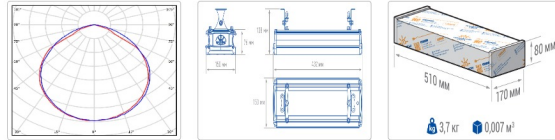

ХАРАКТЕРИСТИКИ

Светотехнические характеристики

Мощность, Вт:	78.6
Световой поток светодиодного модуля, ЛМ	15805
Световой поток, Лм	13180
Световая эффективность, Лм/Вт:	167.7
Количество светодиодов, шт:	144
Кривая силы света (КСС):	D (120°) косинусная
Цветовая температура, К:	4000
Индекс цветопередачи CRI:	72
Ресурс светодиодов, ч:	100000