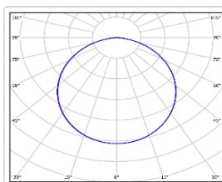

ХАРАКТЕРИСТИКИ

Светотехнические характеристики

Мощность, Вт:	30.5
Световой поток светодиодного модуля, ЛМ	3683
Световой поток, Лм	2965
Световая эффективность, Лм/Вт:	97.2
Количество светодиодов, шт:	162
Кривая силы света (КСС):	D (120°) косинусная
Цветовая температура, К:	4000
Индекс цветопередачи CRI:	92
Коэффициент пульсаций светового потока, %:	≤ 1%
Ресурс светодиодов, ч:	100000

СКАЧАТЬ

Декларация о соответствии ЕАС

Паспорт светильника

Сертификат соответствия

Сертификат

Электрические характеристики

Время включения светильника, с:	1.5
Диммирование:	Нет
Напряжение питания, В:	198 В - 253 В AC
Частота, Гц:	47 ~ 63 Гц
Коэффициент мощности ИП, cosφ:	≥ 0.95
Стойкость к микросекундным импульсам большой энергии:	1 кВ (L-N), 2 кВ (L-PE, N-PE)
Коэффициент пульсаций светового потока, %:	≤ 1%
Гальваническая изоляция:	Да
Пробивное напряжение, кВ AC:	> 1,5 кВ AC
Сопротивление изоляции, МОм:	вход-выход > 200 МОм; вход-земля > 200 МОм; выход-земля > 200 МОм
Класс защиты от поражения электрическим током:	1