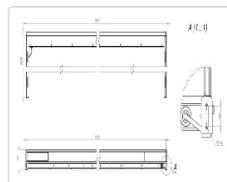

ХАРАКТЕРИСТИКИ

Светотехнические характеристики

Мощность, Вт:	30.5
Световой поток светодиодного модуля, ЛМ	3683
Световой поток, Лм	2965
Световая эффективность, Лм/Вт:	97.2
Количество светодиодов, шт:	162
Кривая силы света (КСС):	D (120°) косинусная
Цветовая температура, К:	4000
Индекс цветопередачи CRI:	92
Коэффициент пульсаций светового потока, %:	≤ 1%
Ресурс светодиодов, ч:	100000

СКАЧАТЬ

Декларация о соответствии ЕАС

Паспорт светильника

Сертификат соответствия

Сертификат

Электрические характеристики

Время включения светильника, с:	1.5
Диммирование:	Нет
Напряжение питания, В:	198 В - 253 В AC
Частота, Гц:	47 ~ 63 Гц
Коэффициент мощности ИП, cosφ:	≥ 0.95
Стойкость к микросекундным импульсам большой энергии:	1 кВ (L-N), 2 кВ (L-PE, N-PE)
Коэффициент пульсаций светового потока, %:	≤ 1%
Гальваническая изоляция:	Да
Пробивное напряжение, кВ AC:	> 1,5 кВ AC
Сопротивление изоляции, МОм:	вход-выход > 200 МОм; вход-земля > 200 МОм; выход-земля > 200 МОм
Класс защиты от поражения электрическим током:	1