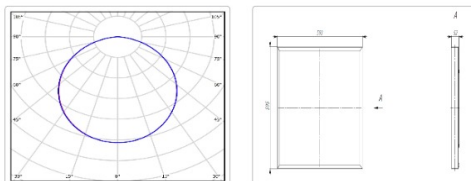

ХАРАКТЕРИСТИКИ

Светотехнические характеристики

Мощность, Вт:	39.9
Световой поток светодиодного модуля, ЛМ	5268
Световой поток, Лм	4241
Световая эффективность, Лм/Вт:	106.3
Количество светодиодов, шт:	210
Кривая силы света (КСС):	D (120°) косинусная
Цветовая температура, К:	4000
Индекс цветопередачи CRI:	92
Коэффициент пульсаций светового потока, %:	≤ 1%
Ресурс светодиодов, ч:	100000

СКАЧАТЬ

Декларация о соответствии ЕАС

Паспорт светильника

Сертификат соответствия

Сертификат

Электрические характеристики

Время включения светильника, с:	1.5
Диммирование:	Нет
Напряжение питания, В:	198 В - 253 В AC
Частота, Гц:	47 ~ 63 Гц
Коэффициент мощности ИП, cosφ:	≥ 0.95
Стойкость к микросекундным импульсам большой энергии:	1 кВ (L-N), 2 кВ (L-PE, N-PE)
Коэффициент пульсаций светового потока, %:	≤ 1%
Гальваническая изоляция:	Да
Пробивное напряжение, кВ AC:	> 1,5 кВ AC
Сопротивление изоляции, МОм:	вход-выход > 200 МОм; вход-земля > 200 МОм; выход-земля > 200 МОм
Класс защиты от поражения электрическим током:	1