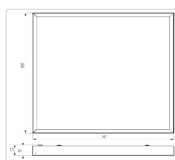

ХАРАКТЕРИСТИКИ

Светотехнические характеристики

Мощность, Вт:	30.5
Световой поток светодиодного модуля, Лм	4767
Световой поток, Лм	3814
Световая эффективность, Лм/Вт:	125
Количество светодиодов, шт.	168
Кривая силы света (КСС):	D (120°) косинусная
Цветовая температура, К:	3000
Индекс цветопередачи CRI:	90
Ресурс светодиодов, ч:	100000