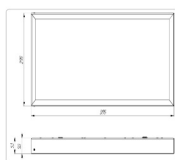

ХАРАКТЕРИСТИКИ

Светотехнические характеристики

Мощность, Вт:	15.2
Световой поток светодиодного модуля, Лм	2384
Световой поток, Лм	1907
Световая эффективность, Лм/Вт:	125.5
Количество светодиодов, шт.	84
Кривая силы света (КСС):	D (120°) косинусная
Цветовая температура, К:	3000
Индекс цветопередачи CRI:	90
Ресурс светодиодов, ч:	100000