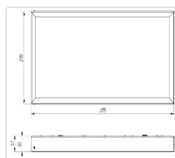

ХАРАКТЕРИСТИКИ

Светотехнические характеристики

Мощность, Вт:	22.9
Световой поток светодиодного модуля, Лм	3576
Световой поток, Лм	2860
Световая эффективность, Лм/Вт:	124.9
Количество светодиодов, шт.	126
Кривая силы света (КСС):	D (120°) косинусная
Цветовая температура, К:	3000
Индекс цветопередачи CRI:	90
Ресурс светодиодов, ч:	100000