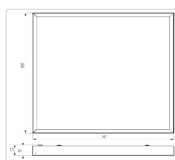

ХАРАКТЕРИСТИКИ

Светотехнические характеристики

Мощность, Вт:	22.9
Световой поток светодиодного модуля, Лм	3576
Световой поток, Лм	2860
Световая эффективность, Лм/Вт:	124.9
Количество светодиодов, шт.	126
Кривая силы света (КСС):	D (120°) косинусная
Цветовая температура, К:	3000
Индекс цветопередачи CRI:	90
Ресурс светодиодов, ч:	100000