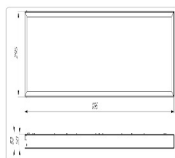

ХАРАКТЕРИСТИКИ

Светотехнические характеристики

Мощность, Вт:	30.5
Световой поток светодиодного модуля, Лм	4767
Световой поток, Лм	3814
Световая эффективность, Лм/Вт:	125
Количество светодиодов, шт.	168
Кривая силы света (КСС):	D (120°) косинусная
Цветовая температура, К:	3000
Индекс цветопередачи CRI:	90
Ресурс светодиодов, ч:	100000