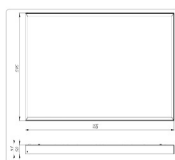

ХАРАКТЕРИСТИКИ

Светотехнические характеристики

Мощность, Вт:	61
Световой поток светодиодного модуля, Лм	9535
Световой поток, Лм	7629
Световая эффективность, Лм/Вт:	125.1
Количество светодиодов, шт.	336
Кривая силы света (КСС):	D (120°) косинусная
Цветовая температура, К:	3000
Индекс цветопередачи CRI:	90
Ресурс светодиодов, ч:	100000