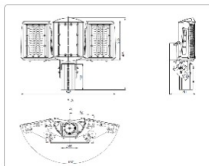

ХАРАКТЕРИСТИКИ

Светотехнические характеристики

Мощность, Вт:	122.8
Световой поток светодиодного модуля, ЛМ	22442
Световой поток, Лм	20780
Световая эффективность, Лм/Вт:	169.2
Количество светодиодов, шт:	256
Кривая силы света (КСС):	Специальная
Цветовая температура, К:	5000
Индекс цветопередачи CRI:	72
Ресурс светодиодов, ч:	100000

СКАЧАТЬ

Паспорт светильника

Сертификат соответствия

Сертификат

Электрические характеристики

Время включения светильника, с:	0.5
Диммирование:	Да
Напряжение питания, В:	100-305 VAC/142-431 VDC
Частота, Гц:	47 Гц - 63 Гц
Коэффициент мощности ИП, cosφ:	≥ 0,95
Грозозащита:	Да
Термозащита:	Есть
Защита от 380, В:	Нет
Защита от холостого хода:	Есть
Стойкость к микросекундным импульсам большой энергии:	6kV/4kV
Коэффициент пульсаций светового потока, %:	<1
Гальваническая изоляция:	Да
Пробивное напряжение, кВ AC:	I/P-O/P3.75 KVAC
Соппротивление изоляции, МОм:	I/P-O/P; I/P-FG, O/P-FG:100M Ohms / 500VDC / 25°C/ 70% RH
Класс защиты от поражения электрическим током:	1