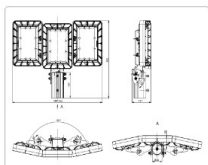

ХАРАКТЕРИСТИКИ

Светотехнические характеристики

всегда, дизайн:	112.3
Световой поток светодиодного модуля, ЛМ	20727
Световой поток, Лм	17992
Световая эффективность, Лм/Вт:	160.2
Количество светодиодов, шт:	232
Кривая света (КСС):	Специальная
Цветовая температура, К:	5000
Индекс цветопередачи CRI:	72
Ресурс светодиодов, ч:	100000

СКАЧАТЬ

Паспорт светильника

Сертификат соответствия

МОК

Электрические характеристики

Время включения светильника, с:	0,5
Диммирование:	Да
Напряжение питания, В:	100-305 В переменного тока / 142-431 В постоянного тока
Микро, эмоция:	47° - 63°
Кэффициент производительности ИП, cosφ:	≥ 0,95
Грозозащита:	Да
Термозащита:	Есть
Защита от 380, В:	мальчишка
Защита от холостого хода:	Есть
Стойкость к микросекундным импульсам большой энергии:	6 кВ/4 кВ
Кэффициент пульсаций светового потока, %:	<1
Гальваническая изоляция:	Да
Пробивное напряжение, кВ переменного тока:	I/PO/P 3,75 кВ переменного тока
Сопротивление выполнению, МОм:	I/PO/P, I/P-FG, O/P-FG: 100 МОм / 500 В постоянного тока / 25°C / 70% относительной влажности
Класс защиты от поражения электрическим током:	1