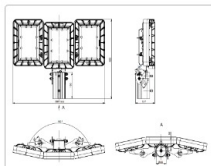

ХАРАКТЕРИСТИКИ

Светотехнические характеристики

Мощность, Вт:	125
Световой поток светодиодного модуля, ЛМ	23069
Световой поток, Лм	20024
Световая эффективность, Лм/Вт:	160.2
Количество светодиодов, шт:	232
Кривая силы света (КСС):	Специальная
Цветовая температура, К:	5000
Индекс цветопередачи CRI:	72
Ресурс светодиодов, ч:	100000

СКАЧАТЬ

Паспорт светильника

Сертификат соответствия

Сертификат

Электрические характеристики

Время включения светильника, с:	0.5
Диммирование:	Да
Напряжение питания, В:	100-305 VAC/142-431 VDC
Частота, Гц:	47 Гц - 63 Гц
Коэффициент мощности ИП, cosφ:	≥ 0,95
Грозазащита:	Да
Термозащита:	Есть
Защита от 380, В:	Нет
Защита от холостого хода:	Есть
Стойкость к микросекундным импульсам большой энергии:	6KV/4KV
Коэффициент пульсаций светового потока, %:	<1
Гальваническая изоляция:	Да
Пробивное напряжение, кВ AC:	I/P-O/P3.75 KVAC
Сопротивление изоляции, МОм:	I/P-O/P, I/P-FG, O/P-FG:100M Ohms / 500VDC / 25°C / 70% RH
Класс защиты от поражения электрическим током:	1