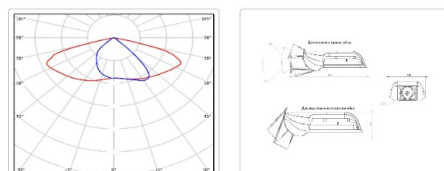

Кривая силы света (КСС): SW (Широкая боковая)

Гарантия: 60

ХАРАКТЕРИСТИКИ

Светотехнические характеристики

Мощность, Вт:	96.5
Световой поток светодиодного модуля, ЛМ	15942
Световой поток, Лм	15049
Световая эффективность, Лм/Вт:	155.9
Количество светодиодов, шт:	176
Кривая силы света (КСС):	SW (Широкая боковая)
Цветовая температура, К:	4000
Индекс цветопередачи CRI:	72
Коэффициент пульсаций светового потока, %:	<1
Ресурс светодиодов, ч:	100000

Массогабаритные характеристики

Габариты светильника ДхШхВ, мм:	327x186x88
Габариты светильника с креплением ДхШхВ, мм:	389x186x88
Масса нетто, кг:	2.4
Светильников в коробке, шт:	1
Объем коробки, м3:	0.009
Масса брутто, кг:	2.6