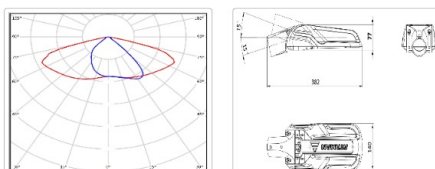

ХАРАКТЕРИСТИКИ

Светотехнические характеристики

Мощность, Вт:	31.7
Световой поток светодиодного модуля, ЛМ	5020
Световой поток, Лм	4739
Световая эффективность, Лм/Вт:	149.5
Количество светодиодов, шт:	56
Кривая силы света (КСС):	SW (Широкая боковая)
Цветовая температура, К:	4000
Индекс цветопередачи CRI:	72
Коэффициент пульсаций светового потока, %:	≤ 1%
Ресурс светодиодов, ч:	100000

СКАЧАТЬ

Паспорт светильника

Сертификат соответствия

Сертификат

Электрические характеристики

Время включения светильника, с:	1.5
Диммирование:	Нет
Напряжение питания, В:	176 - 264 В АС
Частота, Гц:	47 ~ 63 Гц
Коэффициент мощности ИП, cosφ:	≥ 0.98
Грозозащита:	Нет
Термозащита:	отсутствует
Защита от 380, В:	Да
Защита от холостого хода:	Восстанавливается
Стойкость к микросекундным импульсам большой энергии:	1 кВ (L-N), 2 кВ (L-PE, N-PE)
Коэффициент пульсаций светового потока, %:	≤ 1%
Гальваническая изоляция:	Да
Пробивное напряжение, кВ АС:	> 1,5 кВ АС
Сопротивление изоляции, МОм:	вход-выход > 200 МОм; вход-земля > 200 МОм; выход-земля > 200 МОм
Класс защиты от поражения электрическим током:	1