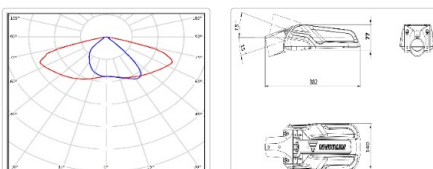

ХАРАКТЕРИСТИКИ

Светотехнические характеристики

Мощность, Вт:	31.7
Световой поток светодиодного модуля, ЛМ	4459
Световой поток, Лм	4209
Световая эффективность, Лм/Вт:	132.8
Количество светодиодов, шт:	56
Кривая силы света (КСС):	SW (Широкая боковая)
Цветовая температура, К:	3000
Индекс цветопередачи CRI:	80
Коэффициент пульсаций светового потока, %:	≤ 1%
Ресурс светодиодов, ч:	100000

СКАЧАТЬ

Паспорт светильника

Сертификат соответствия

Сертификат

Электрические характеристики

Время включения светильника, с:	1.5
Диммирование:	Нет
Напряжение питания, В:	176 - 264 В AC
Частота, Гц:	47 ~ 63 Гц
Коэффициент мощности ИП, cosφ:	≥ 0.98
Грозозащита:	Нет
Термозащита:	отсутствует
Защита от 380, В:	Да
Защита от холостого хода:	Восстанавливается
Стойкость к микросекундным импульсам большой энергии:	1 кВ (L-N), 2 кВ (L-PE, N-PE)
Коэффициент пульсаций светового потока, %:	≤ 1%
Гальваническая изоляция:	Да
Пробивное напряжение, кВ AC:	> 1,5 кВ AC
Сопротивление изоляции, МОм:	вход-выход > 200 МОм; вход-земля > 200 МОм; выход-земля > 200 МОм
Класс защиты от поражения электрическим током:	1