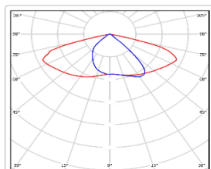

ХАРАКТЕРИСТИКИ

Светотехнические характеристики

Мощность, Вт:	28.4
Световой поток светодиодного модуля, Лм	4024
Световой поток, Лм	3798
Световая эффективность, Лм/Вт:	133.7
Количество светодиодов, шт:	72
Кривая силы света (КСС):	SW (Широкая боковая)
Цветовая температура, К:	3000
Индекс цветопередачи CRI:	80
Коэффициент пульсаций светового потока, %:	<1
Ресурс светодиодов, ч:	100000