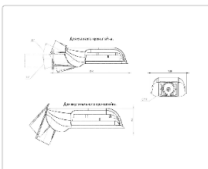

ХАРАКТЕРИСТИКИ

Светотехнические характеристики

Мощность, Вт:	28.4
Световой поток светодиодного модуля, Лм	4024
Световой поток, Лм	3798
Световая эффективность, Лм/Вт:	133.7
Количество светодиодов, шт:	72
Кривая силы света (КСС):	SW (Широкая боковая)
Цветовая температура, К:	3000
Индекс цветопередачи CRI:	80
Коэффициент пульсаций светового потока, %:	<1
Ресурс светодиодов, ч:	100000

СКАЧАТЬ

Паспорт светильника

Сертификат соответствия

Электрические характеристики

Время включения светильника, с:	0.5
Диммирование:	Нет
Напряжение питания, В:	90-264 VAC / 127-370 VDC
Частота, Гц:	47 Гц - 63 Гц
Коэффициент мощности ИП, cosφ:	≥ 0,95
Грозазащита:	Нет
Термозащита:	Нет
Защита от 380, В:	Нет
Защита от холостого хода:	Нет
Стойкость к микросекундным импульсам большой энергии:	1 кВ (L-N)
Коэффициент пульсаций светового потока, %:	<1
Гальваническая изоляция:	Да
Пробивное напряжение, кВ AC:	I/P-O/P≥ KVAC
Сопротивление изоляции, МОм:	I/P-O/P>100M Ohms / 500VDC / 25°C / 70% RH
Класс защиты от поражения электрическим током:	1