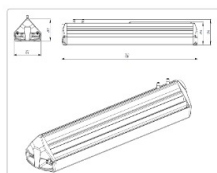

ХАРАКТЕРИСТИКИ

Светотехнические характеристики

Мощность, Вт:	168.6
Световой поток светодиодного модуля, ЛМ	27511
Световой поток, Лм	25585
Световая эффективность, Лм/Вт:	151.8
Количество светодиодов, шт:	168
Кривая силы света (КСС):	SW (Широкая боковая)
Цветовая температура, К:	4000
Индекс цветопередачи CRI:	72
Ресурс светодиодов, ч:	100000

СКАЧАТЬ

Паспорт светильника

Сертификат соответствия

Сертификат

Электрические характеристики

Время включения светильника, с:	0.5
Диммирование:	Нет
Напряжение питания, В:	176В-264В АС
Частота, Гц:	47 Гц - 63 Гц
Коэффициент мощности ИП, cosφ:	~ 0,95
Грозозащита:	Да
Термозащита:	есть
Защита от 380, В:	Да
Защита от холостого хода:	есть
Стойкость к микросекундным импульсам большой энергии:	4 кВ линия-линия, 6 кВ линия-земление
Коэффициент пульсаций светового потока, %:	5
Гальваническая изоляция:	Да
Пробивное напряжение, кВ АС:	> 1,5 кВ АС
Сопротивление изоляции, МОм:	> 100 МОм
Класс защиты от поражения электрическим током:	1