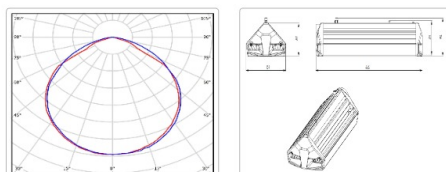

ХАРАКТЕРИСТИКИ

Светотехнические характеристики

Мощность, Вт:	61
Световой поток светодиодного модуля, ЛМ	10735
Световой поток, Лм	9854
Световая эффективность, Лм/Вт:	161.5
Количество светодиодов, шт:	52
Кривая силы света (КСС):	D (120°) косинусная
Цветовая температура, К:	5000
Индекс цветопередачи CRI:	72
Ресурс светодиодов, ч:	100000

СКАЧАТЬ

Паспорт светильника

Сертификат соответствия

Сертификат

Электрические характеристики

Время включения светильника, с:	1.5
Диммирование:	Нет
Напряжение питания, В:	176-264В AC
Частота, Гц:	47 ~ 63 Гц
Кэффициент мощности ИП, cosφ:	≥ 0,95
Грозозащита:	Да
Термозащита:	Есть
Защита от 380, В:	Да
Защита от холостого хода:	Восстанавливается
Стойкость к микросекундным импульсам большой энергии:	4 кВ (L-N), 6 кВ (L-PE, N-PE)
Кэффициент пульсаций светового потока, %:	<1
Гальваническая изоляция:	Да
Пробивное напряжение, кВ AC:	> 1,5 кВ AC
Сопротивление изоляции, МОм:	вход-выход > 200 МОм; вход-земля > 200 МОм; выход-земля > 200 МОм
Класс защиты от поражения электрическим током:	1