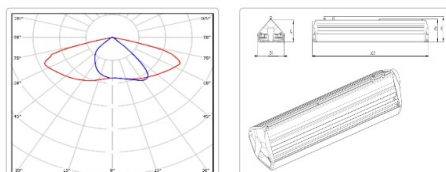

ХАРАКТЕРИСТИКИ

Светотехнические характеристики

Мощность, Вт:	125.3
Световой поток светодиодного модуля, ЛМ	22815
Световой поток, Лм	21219
Световая эффективность, Лм/Вт:	169.3
Количество светодиодов, шт:	144
Кривая силы света (КСС):	SW (Широкая боковая)
Цветовая температура, К:	5000
Индекс цветопередачи CRI:	72
Ресурс светодиодов, ч:	100000

СКАЧАТЬ

Паспорт светильника

Сертификат соответствия

Сертификат

Электрические характеристики

Время включения светильника, с:	1.5
Диммирование:	Нет
Напряжение питания, В:	176-264 В AC
Частота, Гц:	47 ~ 63 Гц
Коэффициент мощности ИП, cosφ:	≥0.95
Грозозащита:	Да
Термозащита:	Есть
Защита от 380, В:	Да
Защита от холостого хода:	Да
Стойкость к микросекундным импульсам большой энергии:	4 кВ (L-N), 6 кВ (L-PE, N-PE)
Коэффициент пульсаций светового потока, %:	≤ 1%
Гальваническая изоляция:	Да
Пробивное напряжение, кВ AC:	> 1,5 кВ AC
Сопротивление изоляции, МОм:	вход-выход > 200 МОм; вход-земля > 200 МОм; выход-земля > 200 МОм
Класс защиты от поражения электрическим током:	1