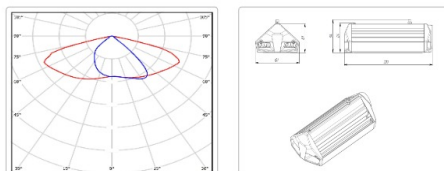

ХАРАКТЕРИСТИКИ

Светотехнические характеристики

Мощность, Вт:	41.8
Световой поток светодиодного модуля, ЛМ	7774
Световой поток, Лм	7229
Световая эффективность, Лм/Вт:	172.9
Количество светодиодов, шт:	76
Кривая силы света (КСС):	SW (Широкая боковая)
Цветовая температура, К:	5000
Индекс цветопередачи CRI:	72
Ресурс светодиодов, ч:	100000

СКАЧАТЬ

Паспорт светильника

Сертификат соответствия

Сертификат

Электрические характеристики

Время включения светильника, с:	1.5
Диммирование:	Нет
Напряжение питания, В:	176В-264В AC
Частота, Гц:	47 Гц - 63 Гц
Кэффициент мощности ИП, cosφ:	~ 0,95
Грозозащита:	Нет
Термозащита:	нет
Защита от 380, В:	Да
Защита от холодного хода:	есть
Стойкость к микросекундным импульсам большой энергии:	4 кВ (L-N)
Кoeffициент пульсаций светового потока, %:	<1
Гальваническая изоляция:	Да
Пробивное напряжение, кВ AC:	> 1,5 кВ AC
Сопротивление изоляции, МОм:	> 200 МОм
Класс защиты от поражения электрическим током:	1