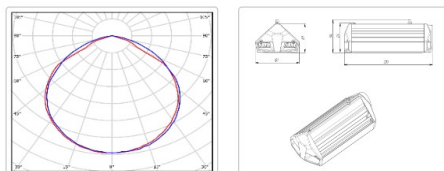

ХАРАКТЕРИСТИКИ

Светотехнические характеристики

Мощность, Вт:	41.8
Световой поток светодиодного модуля, ЛМ	7774
Световой поток, Лм	7136
Световая эффективность, Лм/Вт:	170.7
Количество светодиодов, шт:	76
Кривая силы света (КСС):	D (120°) косинусная
Цветовая температура, К:	5000
Индекс цветопередачи CRI:	72
Ресурс светодиодов, ч:	100000

СКАЧАТЬ

Паспорт светильника

Сертификат соответствия

Сертификат

Электрические характеристики

Время включения светильника, с:	1.5
Диммирование:	Нет
Напряжение питания, В:	176В-264В AC
Частота, Гц:	47 Гц - 63 Гц
Коэффициент мощности ИП, cosφ:	~ 0,95
Грозозащита:	Нет
Термозащита:	нет
Защита от 380, В:	Да
Защита от холостого хода:	есть
Стойкость к микросекундным импульсам большой энергии:	4 кВ (L-N)
Коэффициент пульсаций светового потока, %:	<1
Гальваническая изоляция:	Да
Пробивное напряжение, кВ AC:	> 1,5 кВ AC
Сопротивление изоляции, МОм:	> 200 МОм
Класс защиты от поражения электрическим током:	1