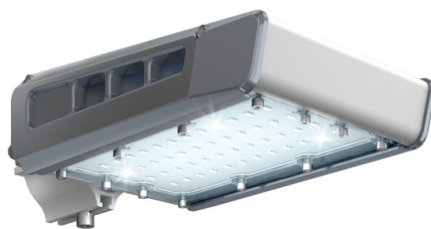

Светильник светодиодный TL-STREET 35 4K LC F1 D

Артикул: УТ000009116

Мощность, Вт: 34.7

Световой поток, Лм 4111

Световая эффективность, Лм/Вт: 107.7

Индекс цветопередачи CRI: 70

Цветовая температура, К: 4000

Кривая силы света (КСС): D (120°) косинусная

Гарантия, мес: 60

ХАРАКТЕРИСТИКИ

Светотехнические характеристики

Мощность, Вт:	34.7
Световой поток светодиодного модуля, ЛМ	4725
Световой поток, Лм	4111
Световая эффективность, Лм/Вт:	107.7
Количество светодиодов, шт:	28
Кривая силы света (КСС):	D (120°) косинусная
Цветовая температура, К:	4000
Индекс цветопередачи CRI:	70
Ресурс светодиодов, ч:	100000

Эксплуатационные характеристики

Материал корпуса:	Анодированный алюминий
Материал рассеивателя:	Оптический поликарбонат
Способ крепления светильника:	Консольное крепление Ø30mm - Ø52mm
Степень защиты светильника, IP :	66/67
Степень защиты оболочки (корпус):	IK10
Степень защиты оболочки (стекло):	IK10
Температура эксплуатации, °С:	от -40° до +45°
Вид климатического исполнения:	УХЛ1
Гарантия, мес:	60