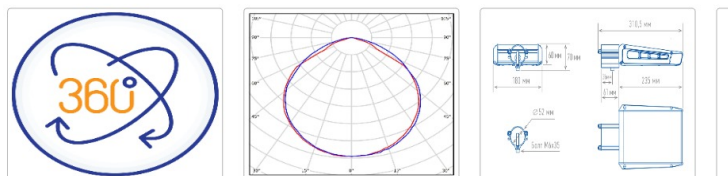

Кривая силы света (КСС): D (120°) косинусная

Гарантия, мес: 60

ХАРАКТЕРИСТИКИ

Светотехнические характеристики

Мощность, Вт:	34.7
Световой поток светодиодного модуля, ЛМ	4725
Световой поток, Лм	4111
Световая эффективность, Лм/Вт:	107.7
Количество светодиодов, шт:	28
Кривая силы света (КСС):	D (120°) косинусная
Цветовая температура, К:	4000
Индекс цветопередачи CRI:	70
Ресурс светодиодов, ч:	100000

Эксплуатационные характеристики

Материал корпуса:	Анодированный алюминий
Материал рассеивателя:	Оптический поликарбонат
Способ крепления светильника:	Консольное крепление Ø30mm - Ø52mm
Степень защиты светильника, IP :	66/67
Степень защиты оболочки (корпус):	IK10
Степень защиты оболочки (стекло):	IK10
Температура эксплуатации, °С:	от -40° до +45°
Вид климатического исполнения:	УХЛ1
Гарантия, мес:	60

Массогабаритные характеристики

Габариты светильника ДхШхВ, мм:	235x180x60
Габариты светильника с креплением ДхШхВ, мм:	310,5x180x70
Масса нетто, кг:	1.72
Светильников в коробке, шт:	1
Объем коробки, м3:	0.006
Масса брутто, кг:	1.84
Габариты коробки ДхШхВ, мм:	350x195x90