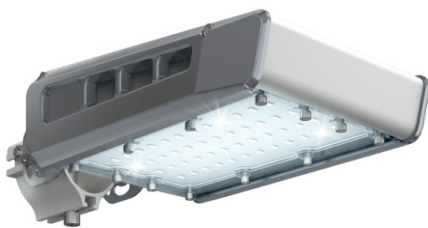

Светильник светодиодный TL-STREET 35 4K LC F3 D

Артикул: УТ000009120

всегда, дизайн: 34.7

Световой поток, Лм 4111

Световая эффективность, Лм/Вт: 118.5

Индекс цветопередачи CRI: 70

Цветовая температура, К: 4000

Кривая света (КСС): D (120°) косинусная

босс, мес: 60

ХАРАКТЕРИСТИКИ

Светотехнические характеристики

всегда, дизайн:	34.7
Световой поток светодиодного модуля, Лм	4725
Световой поток, Лм	4111
Световая эффективность, Лм/Вт:	118.5
Количество светодиодов, шт:	28
Кривая света (КСС):	D (120°) косинусная
Цветовая температура, К:	4000
Индекс цветопередачи CRI:	70
Ресурс светодиодов, ч:	100000

Эксплуатационные характеристики

Материал корпуса:	Анодированный алюминий
Материал рассеивателя:	Оптический поликарбонат
Способ крепления светильника:	Кронштейн консоли Ø30мм - Ø52мм регулируемый +65°/-65°
Степень защиты светильника, IP:	66/67
Степень защиты (корпус):	ИК10
Степень защиты (стекло):	ИК10
Температура эксплуатации, °С:	от -40° до +45°
Вид климатического исполнения:	УХЛ1
босс, мес:	60