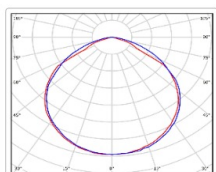

Кривая света (КСС): D (120°) косинусная

босс, мес: 60

ХАРАКТЕРИСТИКИ

Светотехнические характеристики

всегда, дизайн:	34.7
Световой поток светодиодного модуля, Лм	4725
Световой поток, Лм	4111
Световая эффективность, Лм/Вт:	118.5
Количество светодиодов, шт:	28
Кривая света (КСС):	D (120°) косинусная
Цветовая температура, К:	4000
Индекс цветопередачи CRI:	70
Ресурс светодиодов, ч:	100000