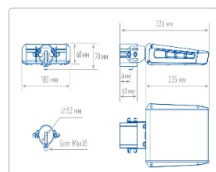

Кривая света (КСС): D (120°) косинусная

босс, мес: 60

ХАРАКТЕРИСТИКИ

Светотехнические характеристики

всегда, дизайн:	34.7
Световой поток светодиодного модуля, Лм	4725
Световой поток, Лм	4111
Световая эффективность, Лм/Вт:	118.5
Количество светодиодов, шт:	28
Кривая света (КСС):	D (120°) косинусная
Цветовая температура, К:	4000
Индекс цветопередачи CRI:	70
Ресурс светодиодов, ч:	100000

Массогабаритные характеристики

Габариты светильника ДхШхВ, мм:	235x180x60
Габариты светильника с креплениями ДхШхВ, мм:	326x180x70
Масса нетто, кг:	1.72
Светильников в коробке, шт:	1
Объем коробки, м3:	0,006
Масса брутто, кг:	1.84
Габариты коробки ДхШхВ, мм:	350x195x90