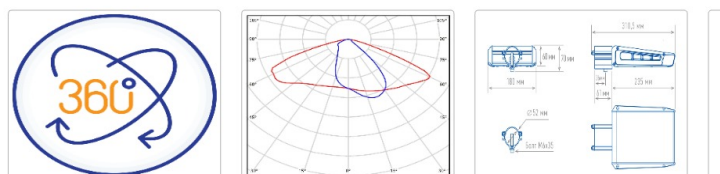

Светильник светодиодный TL-STREET 35 5K LC F1 W

Артикул: УТ000009123

всегда, дизайн: 34.7

Световой поток, Лм 4731

Световая эффективность, Лм/Вт: 123.9

Индекс цветопередачи CRI: 72

Цветовая температура, К: 5000

Кривая света (КСС): W (145°x60°) широкая боковая босс, мес: 60

ХАРАКТЕРИСТИКИ

Светотехнические характеристики

всегда, дизайн:	34.7
Световой поток светодиодного модуля, ЛМ	5315
Световой поток, Лм	4731
Световая эффективность, Лм/Вт:	123.9
Количество светодиодов, шт:	28
Кривая света (КСС):	W (145°x60°) широкая боковая
Цветовая температура, К:	5000
Индекс цветопередачи CRI:	72
Ресурс светодиодов, ч:	100000

ОБЛАСТЬ ПРИМЕНЕНИЯ

Эксплуатационные характеристики

Материал корпуса:	Анодированный алюминий
Материал рассеивателя:	Оптический поликарбонат
Способ крепления светильника:	Консольное крепление Ø30мм - Ø52мм
Степень защиты светильника, IP:	66/67
Степень защиты (корпус):	ИК10
Степень защиты (стекло):	ИК10
Температура эксплуатации, °С:	от -40° до +45°
Вид климатического исполнения:	УХЛ1
босс, мес:	60