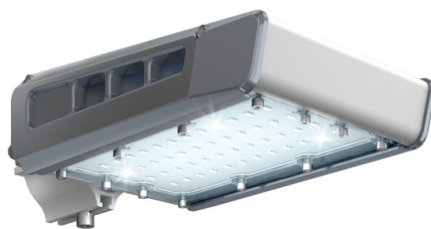

Светильник светодиодный TL-STREET 45 4K LC F1 D

Артикул: УТ000009128

Мощность, Вт: 43.8

Световой поток, Лм 5286

Световая эффективность, Лм/Вт: 109.7

Индекс цветопередачи CRI: 70

Цветовая температура, К: 4000

Кривая силы света (КСС): D (120°) косинусная

Гарантия, мес: 60

ХАРАКТЕРИСТИКИ

Светотехнические характеристики

Мощность, Вт:	43.8
Световой поток светодиодного модуля, ЛМ	6074
Световой поток, Лм	5286
Световая эффективность, Лм/Вт:	109.7
Количество светодиодов, шт:	36
Кривая силы света (КСС):	D (120°) косинусная
Цветовая температура, К:	4000
Индекс цветопередачи CRI:	70
Ресурс светодиодов, ч:	100000

Эксплуатационные характеристики

Материал корпуса:	Анодированный алюминий
Материал рассеивателя:	Оптический поликарбонат
Способ крепления светильника:	Консольное крепление Ø30mm - Ø52mm
Степень защиты светильника, IP :	66/67
Степень защиты оболочки (корпус):	IK10
Степень защиты оболочки (стекло):	IK10
Температура эксплуатации, °С:	от -40° до +45°
Вид климатического исполнения:	УХЛ1
Гарантия, мес:	60