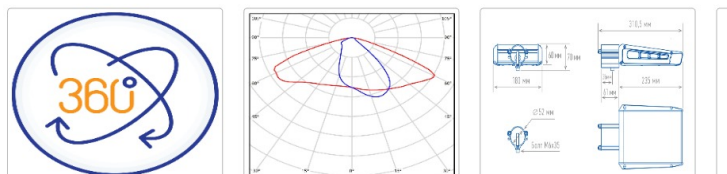

Кривая силы света (КСС): W (145°x60°) широкая боковая

Гарантия, мес: 60

#### Светотехнические характеристики

Мощность, Вт:	43.8
Световой поток светодиодного модуля, ЛМ	6074
Световой поток, Лм	5407
Световая эффективность, Лм/Вт:	112.2
Количество светодиодов, шт.	36
Кривая силы света (КСС):	W (145°x60°) широкая боковая
Цветовая температура, К:	4000
Индекс цветопередачи CRI:	70
Ресурс светодиодов, ч:	100000