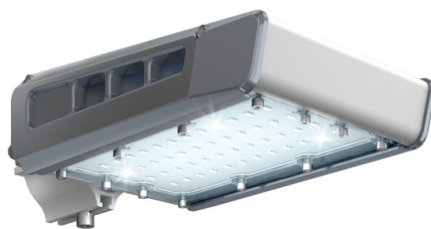

Светильник светодиодный TL-STREET 45 5K LC F1 D

Артикул: УТ000009134

Мощность, Вт: 43.8

Световой поток, Лм 5946

Световая эффективность, Лм/Вт: 123.4

Индекс цветопередачи CRI: 72

Цветовая температура, К: 5000

Кривая силы света (КСС): D (120°) косинусная

Гарантия, мес: 60

ХАРАКТЕРИСТИКИ

Светотехнические характеристики

Мощность, Вт:	43.8
Световой поток светодиодного модуля, ЛМ	6833
Световой поток, Лм	5946
Световая эффективность, Лм/Вт:	123.4
Количество светодиодов, шт.	36
Кривая силы света (КСС):	D (120°) косинусная
Цветовая температура, К:	5000
Индекс цветопередачи CRI:	72
Ресурс светодиодов, ч:	100000

Эксплуатационные характеристики

Материал корпуса:	Анодированный алюминий
Материал рассеивателя:	Оптический поликарбонат
Способ крепления светильника:	Консольное крепление Ø30mm - Ø52mm
Степень защиты светильника, IP :	66/67
Степень защиты оболочки (корпус):	IK10
Степень защиты оболочки (стекло):	IK10
Температура эксплуатации, °С:	от -40° до +45°
Вид климатического исполнения:	УХЛ1
Гарантия, мес:	60