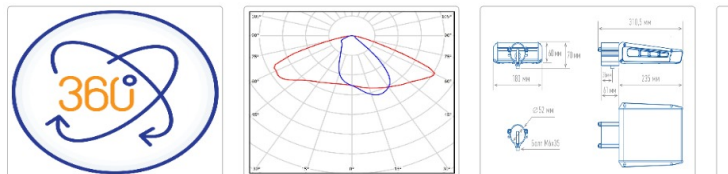

Кривая силы света (КСС): W (145°x60°) широкая боковая

Гарантия, мес: 60

ХАРАКТЕРИСТИКИ

Светотехнические характеристики

Мощность, Вт:	43.8
Световой поток светодиодного модуля, ЛМ	6833
Световой поток, Лм	6082
Световая эффективность, Лм/Вт:	126.2
Количество светодиодов, шт.	36
Кривая силы света (КСС):	W (145°x60°) широкая боковая
Цветовая температура, К:	5000
Индекс цветопередачи CRI:	72
Ресурс светодиодов, ч:	100000

Эксплуатационные характеристики

Материал корпуса:	Анодированный алюминий
Материал рассеивателя:	Оптический поликарбонат
Способ крепления светильника:	Консольное крепление Ø30mm - Ø52mm
Степень защиты светильника, IP :	66/67
Степень защиты оболочки (корпус):	IK10
Степень защиты оболочки (стекло):	IK10
Температура эксплуатации, °С:	от -40° до +45°
Вид климатического исполнения:	УХЛ1
Гарантия, мес:	60

Массогабаритные характеристики

Габариты светильника ДхШхВ, мм:	235x180x60
Габариты светильника с креплением ДхШхВ, мм:	310,5x180x70
Масса нетто, кг:	1.72
Светильников в коробке, шт:	1
Объем коробки, м3:	0.006
Масса брутто, кг:	1.84
Габариты коробки ДхШхВ, мм:	350x195x90